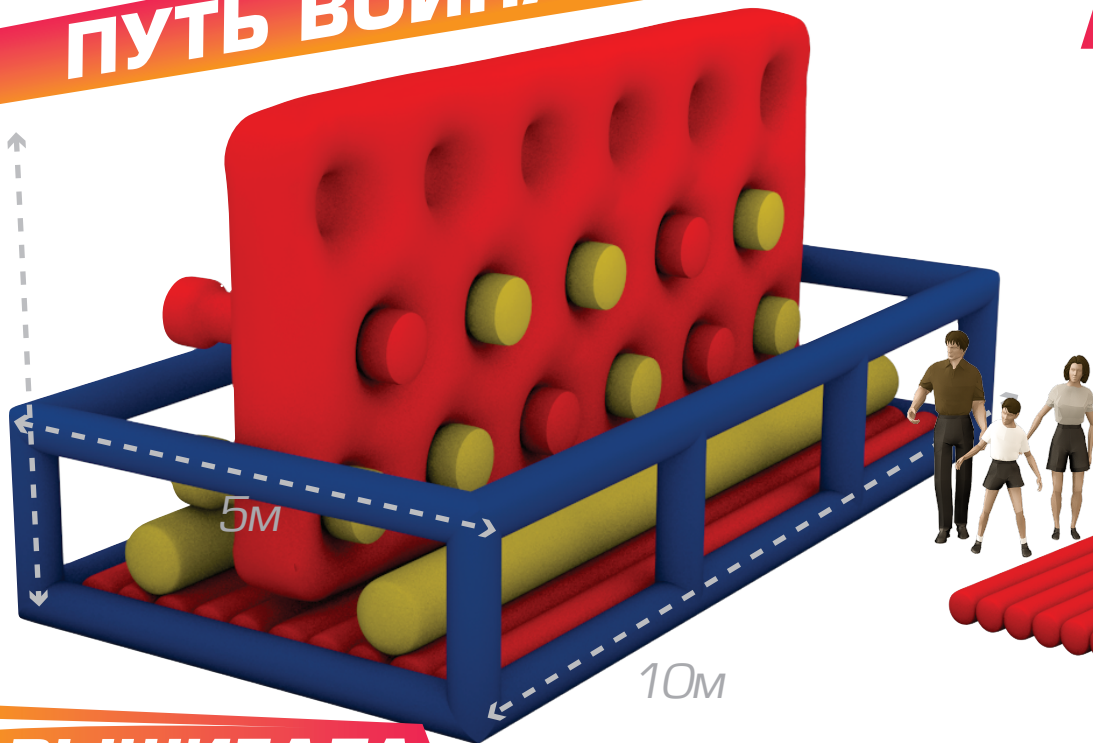

ТУМБЫ

БЛОК ПЕРЕПРАВА

НИНДЖАПАРК

ПУТЬ ВОИНА

ВОЗМОЖНЫЕ ОПЦИИ

БЛОК

ИРОКЕЗ

НИНДЖАРАДК НИНДЖАРАДК

ПУТЬ ВОИНА

ВОЗМОЖНЫЕ ОПЦИИ

4,5м

5м

10м

БЛОК **ВЫШИБАЛА**

НИНДЖАПАРК

ПУТЬ ВОИНА

площадка под установку - 30x7 метров

28м

вариант
брендирования

БЛОК **ВЫШИБАЛА**

НИНДЖАПАРК

ПУТЬ ВОИНА

ВЫШКА + ПОДУШКА

вариант брендирования