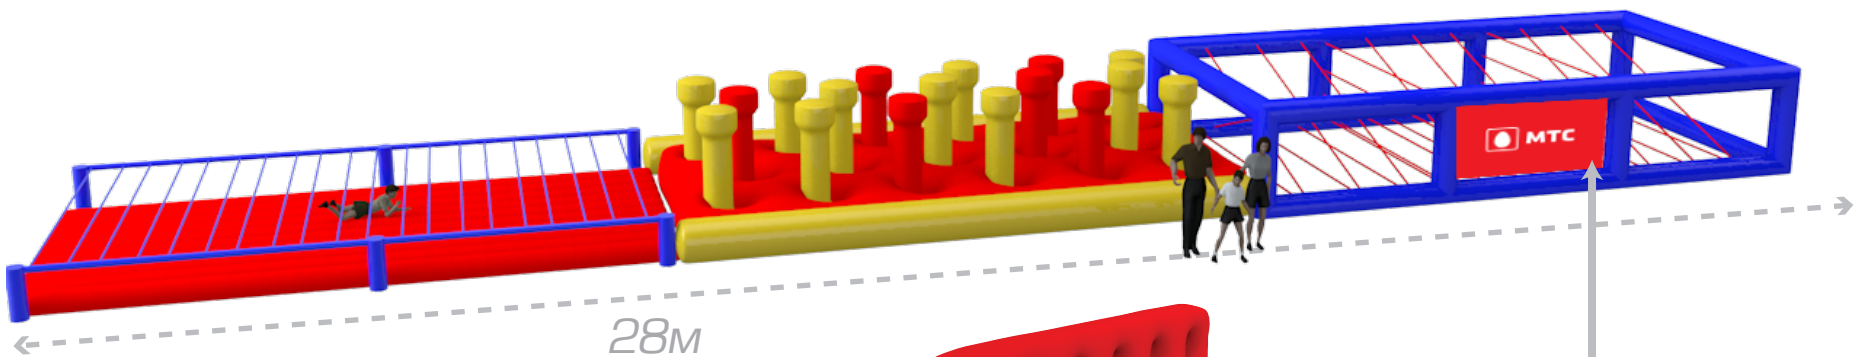

ТУМБЫ

БЛОК ПЕРЕПРАВА

НИНДЖАПАРК

ПУТЬ ВОИНА

ВОЗМОЖНЫЕ ОПЦИИ

БЛОК

ИРОКЕЗ

НИНДЖАРАДК НИНДЖАРАДК

ПУТЬ ВОИНА

ВОЗМОЖНЫЕ ОПЦИИ

4,5м

5м

10м

БЛОК **ВЫШИБАЛА**

НИНДЖАПАРК

ПУТЬ ВОИНА

площадка под установку - 30x7 метров

28м

вариант
брендирования

БЛОК **ВЫШИБАЛА**

НИНДЖАПАРК

ПУТЬ ВОИНА

ВЫШКА + ПОДУШКА

вариант брендирования

НИНДЖА ПАРК

ПУТЬ ВОИНА

площадка под установку - 25x7 метров

20м

ИРОКЕЗ + АРКА

вариант брендирования

НИНДЖАПАРК НИНДЖАПАРК ПУТЬ ВОИНА

размеры площадки - 40x7 метров