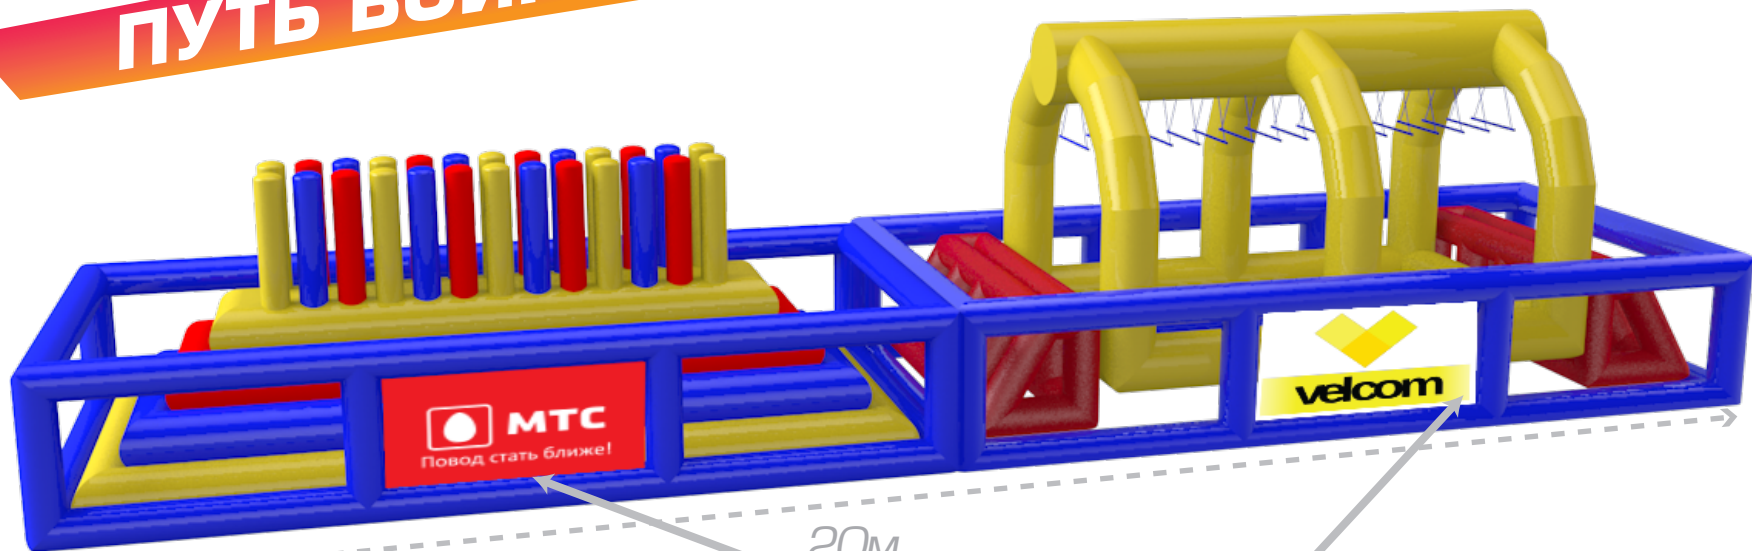

площадка под установку - 30x7 метров

28м

вариант
брендирования

БЛОК **ВЫШИБАЛА**

НИНДЖАПАРК

ПУТЬ ВОИНА

ВЫШКА + ПОДУШКА

вариант брендирования

НИНДЖА ПАРК

ПУТЬ ВОИНА

площадка под установку - 25x7 метров

20м

ИРОКЕЗ + АРКА

вариант брендирования

НИНДЖАПАРК НИНДЖАПАРК ПУТЬ ВОИНА

размеры площадки - 40x7 метров