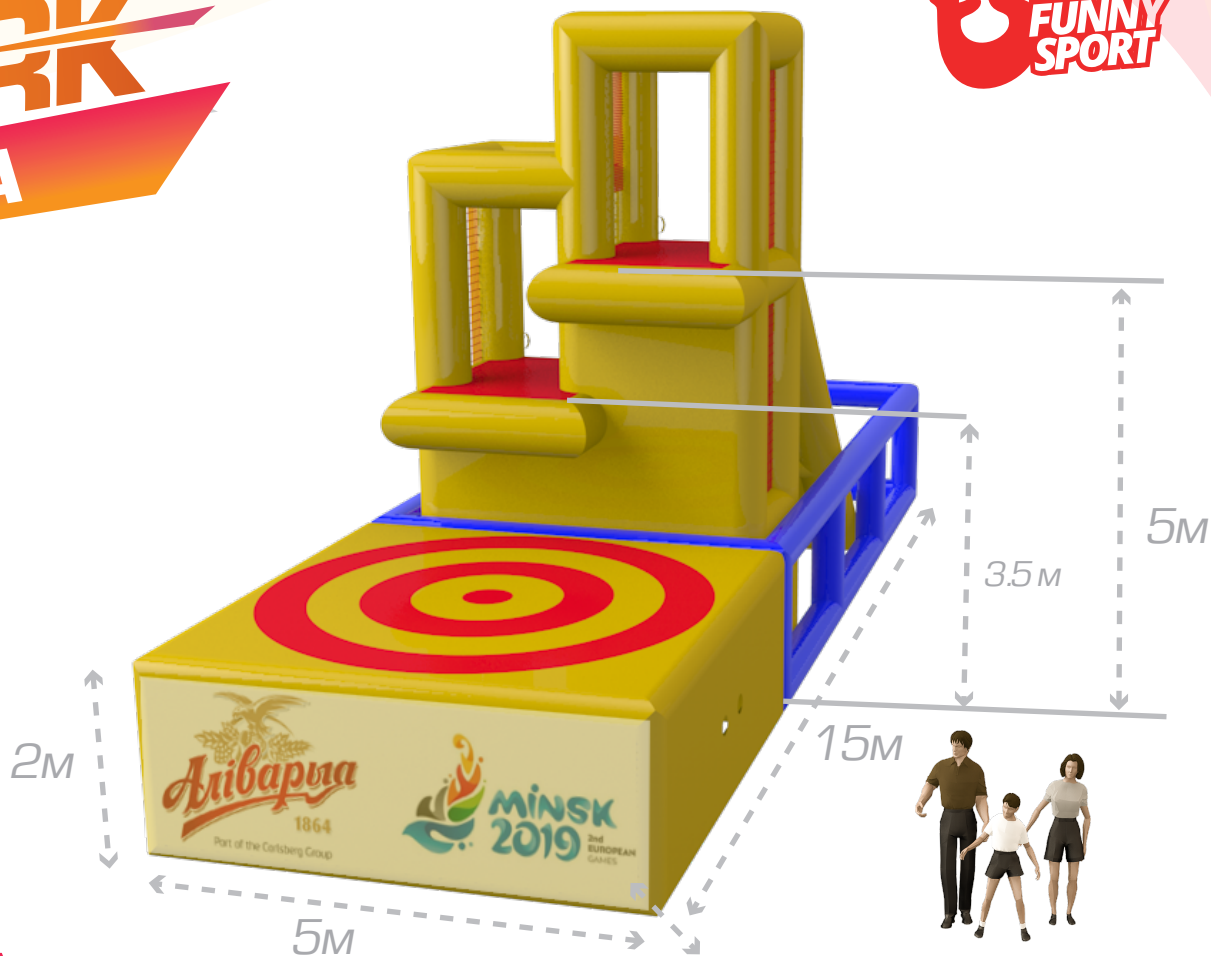

ПУТЬ ВОИНА

ВОЗМОЖНЫЕ ОПЦИИ

4,5м

5м

10м

БЛОК **ВЫШИБАЛА**

НИНДЖАПАРК

ПУТЬ ВОИНА

площадка под установку - 30x7 метров

28м

вариант
брендирования

БЛОК **ВЫШИБАЛА**

НИНДЖАПАРК

ПУТЬ ВОИНА

ВЫШКА + ПОДУШКА

вариант брендирования

НИНДЖА ПАРК

ПУТЬ ВОИНА

площадка под установку - 25x7 метров

20м

ИРОКЕЗ + АРКА

вариант брендирования

НИНДЖАПАРК НИНДЖАПАРК ПУТЬ ВОИНА

размеры площадки - 40x7 метров

вариант
брендирования

ВЫШКА + ПЕРЕПРАВА + ИРОКЕЗ

НИНДЖАПАРК ПУТЬ ВОИНА

длина дистанции 60 метров

размеры площадки - 45x15 метров

ВЫШКА + ПЕРЕПРАВА + ВЫШИБАЛА + ИРОКЕЗ + БОЧКИ

НИНДЖА ПАРК

ПУТЬ ВОИНА