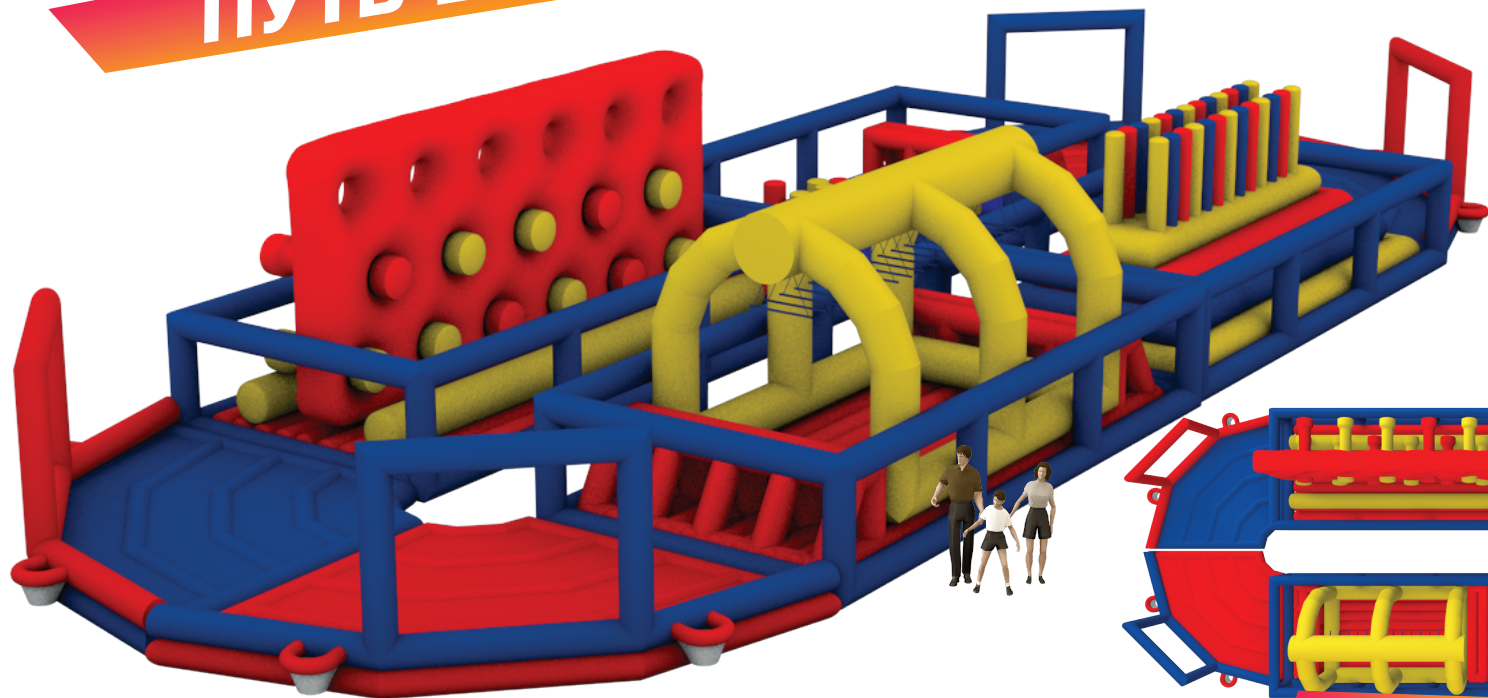

площадка под установку - 35x15 метров