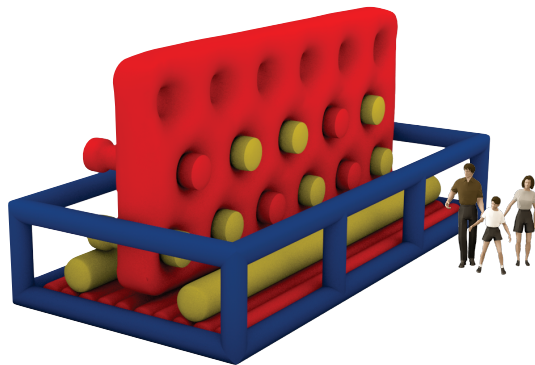

ТУМБЫ

БЛОК ПЕРЕПРАВА

НИНДЖАПАРК

ПУТЬ ВОИНА

ВОЗМОЖНЫЕ ОПЦИИ

БЛОК

ИРОКЕЗ

НИНДЖАРАДК НИНДЖАРАДК

ПУТЬ ВОИНА

ВОЗМОЖНЫЕ ОПЦИИ

4,5м

5м

10м

БЛОК **ВЫШИБАЛА**

НИНДЖАПАРК

ПУТЬ ВОИНА

площадка под установку - 30x7 метров

28м

вариант
брендирования

БЛОК **ВЫШИБАЛА**

НИНДЖАПАРК

ПУТЬ ВОИНА

ВЫШКА + ПОДУШКА

вариант брендирования

НИНДЖА ПАРК

ПУТЬ ВОИНА

площадка под установку - 25x7 метров

20м

ИРОКЕЗ + АРКА

вариант брендирования

НИНДЖАПАРК НИНДЖАПАРК ПУТЬ ВОИНА

размеры площадки - 40x7 метров