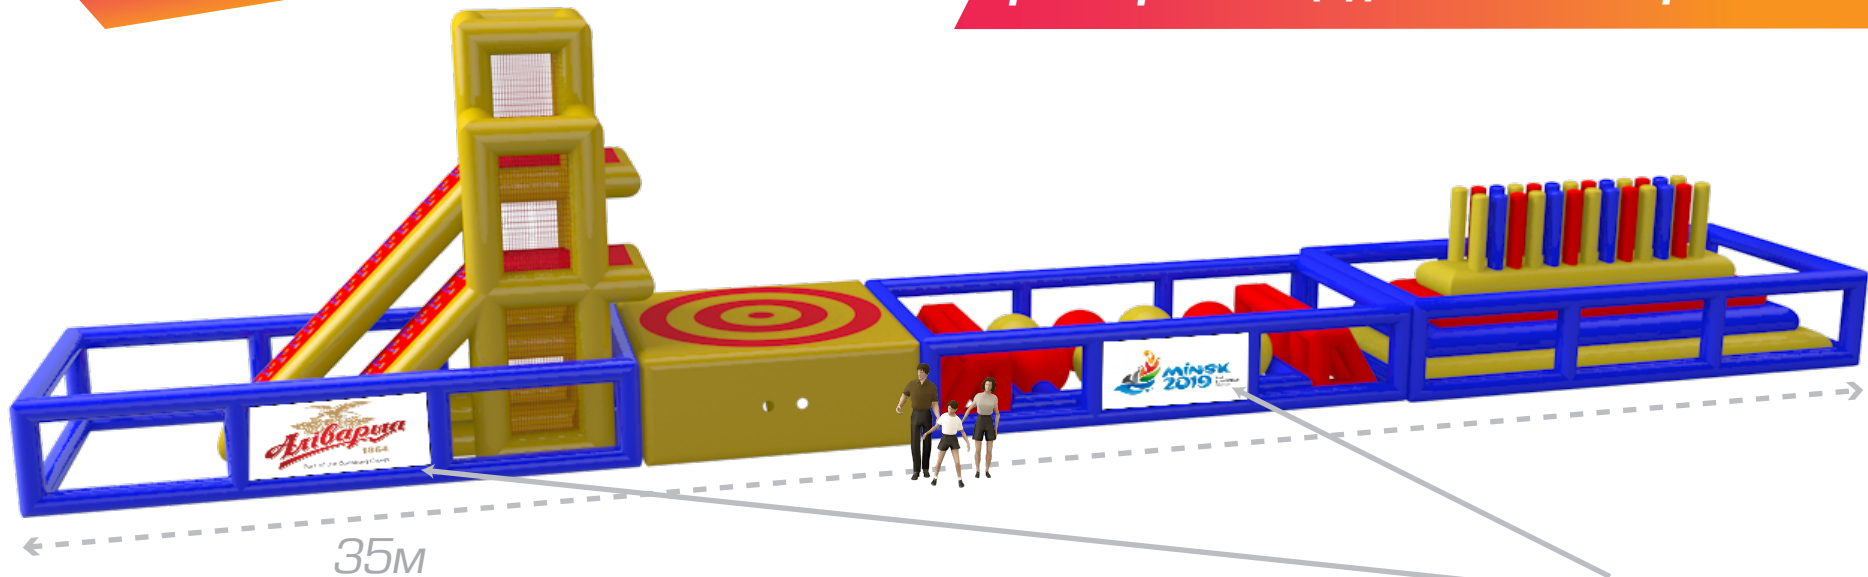

НИНДЖА ПАРК

ПУТЬ ВОИНА

площадка под установку - 25x7 метров

20м

ИРОКЕЗ + АРКА

вариант брендирования

НИНДЖАПАРК НИНДЖАПАРК ПУТЬ ВОИНА

размеры площадки - 40x7 метров

вариант
брендирования

ВЫШКА + ПЕРЕПРАВА + ИРОКЕЗ

НИНДЖАПАРК ПУТЬ ВОИНА

длина дистанции 60 метров

размеры площадки - 45x15 метров

ВЫШКА + ПЕРЕПРАВА + ВЫШИБАЛА + ИРОКЕЗ + БОЧКИ

НИНДЖА ПАРК

ПУТЬ ВОИНА