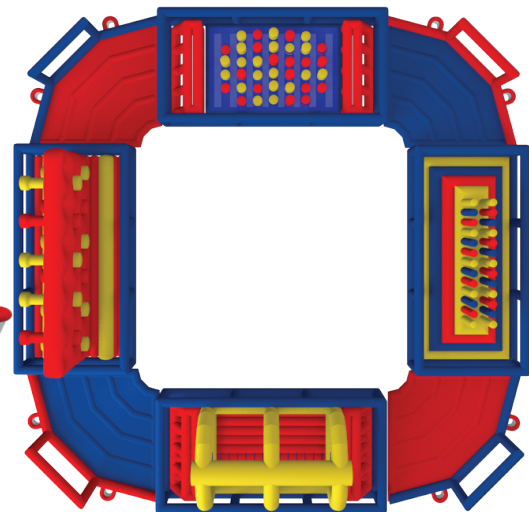

площадка под установку - 30x7 метров

28м

вариант
брендирования

БЛОК **ВЫШИБАЛА**

НИНДЖАПАРК

ПУТЬ ВОИНА

ВЫШКА + ПОДУШКА

вариант брендирования

НИНДЖА ПАРК

ПУТЬ ВОИНА

площадка под установку - 25x7 метров

20м

ИРОКЕЗ + АРКА

вариант брендирования

НИНДЖАПАРК НИНДЖАПАРК ПУТЬ ВОИНА

размеры площадки - 40x7 метров

вариант
брендирования

ВЫШКА + ПЕРЕПРАВА + ИРОКЕЗ

НИНДЖАПАРК ПУТЬ ВОИНА

длина дистанции 60 метров

размеры площадки - 45x15 метров

ВЫШКА + ПЕРЕПРАВА + ВЫШИБАЛА + ИРОКЕЗ + БОЧКИ

НИНДЖА ПАРК

ПУТЬ ВОИНА

площадка под установку - 35x15 метров

ВИД СВЕРХУ

НИНДЖА ПАРК

ПУТЬ ВОИНА

площадка под установкум - 25x25 метров

ВИД СВЕРХУ

НИНДЖАПАРК

ПУТЬ ВОИНА