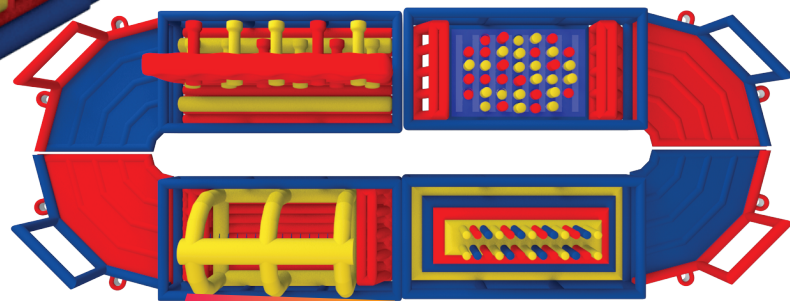

НИНДЖА ПАРК

ПУТЬ ВОИНА

площадка под установку - 25x7 метров

20м

ИРОКЕЗ + АРКА

вариант брендирования

НИНДЖАПАРК НИНДЖАПАРК ПУТЬ ВОИНА

размеры площадки - 40x7 метров

вариант
брендирования

ВЫШКА + ПЕРЕПРАВА + ИРОКЕЗ

НИНДЖАПАРК ПУТЬ ВОИНА

длина дистанции 60 метров

размеры площадки - 45x15 метров

ВЫШКА + ПЕРЕПРАВА + ВЫШИБАЛА + ИРОКЕЗ + БОЧКИ

НИНДЖА ПАРК

ПУТЬ ВОИНА

площадка под установку - 35x15 метров

ВИД СВЕРХУ

НИНДЖА ПАРК

ПУТЬ ВОИНА

площадка под установкум - 25x25 метров

ВИД СВЕРХУ

НИНДЖАПАРК

ПУТЬ ВОИНА