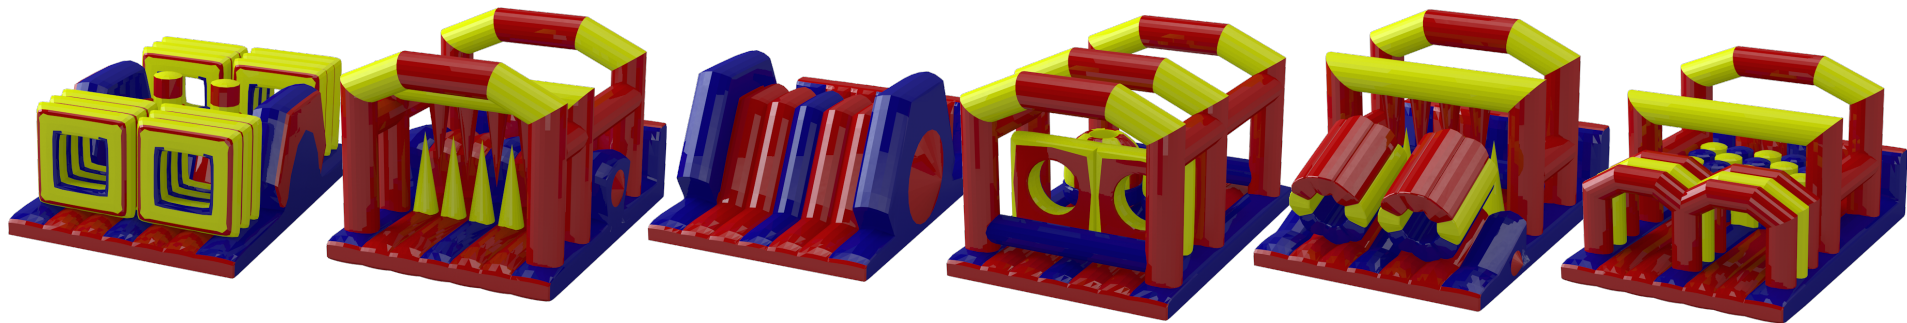

детские забеги

Класс: полоса препятствий для детей

Длина: 30 метров

Площадь для установки: 30x5 или 15x10 метров

Сложность: 2/5

familyRUN

семейные забеги

Класс: семейная полоса препятствий

Длина: 25 метров

Площадь для установки: 30x5

Сложность: 3/5

teamRUN

командные забеги

Класс: полоса препятствий для команд
Длина: 36 метров
Площадь для установки: 40x5 метров
Сложность: 4/5

waterRUN

ВОДНАЯ ГОНКА

Класс: водная полоса препятствий

Длина: до 100 метров

Площадь для установки: от 50 метров

Сложность: 5/5

Наши надувные препятствия могут устанавливаться как на земле, так и на воде.

NINJA PARK

ПУТЬ ВОИНА

Класс: Путь воина

Длина: до 60 метров

Площадь для установки: 40x15 и ли 25x25 метров

Сложность: регулируемая 1/5 – 5/5

ВИД СВЕРХУ

FUNRUN

ЗАБЕГИ ДЛЯ ВСЕХ

FunRun.by

ВИДЕО