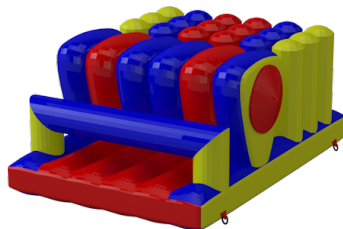

детские забеги

Класс: полоса препятствий для детей

Длина: 30 метров

Площадь для установки: 30x5 или 15x10 метров

Сложность: 2/5

familyRUN

семейные забеги

Класс: семейная полоса препятствий

Длина: 25 метров

Площадь для установки: 30x5

Сложность: 3/5

teamRUN

командные забеги

Класс: полоса препятствий для команд
Длина: 36 метров
Площадь для установки: 40x5 метров
Сложность: 4/5

waterRUN

ВОДНАЯ ГОНКА