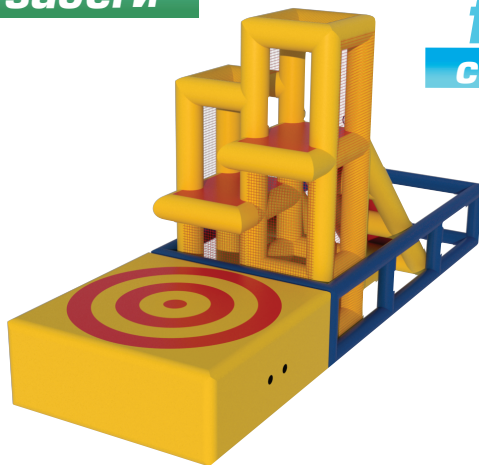

FUNRUN
ЗАБЕГИ ДЛЯ ВСЕХ

FunRun.by

kidsRUN
детские забеги

familyRUN
семейные забеги

teamRUN
командные забеги

NIN JAPARK
ПУТЬ ВОИНА

waterRUN
водные гонки

kidsRUN

детские забеги

Класс: полоса препятствий для детей

Длина: 30 метров

Площадь для установки: 30x5 или 15x10 метров

Сложность: 2/5

familyRUN

семейные забеги

Класс: семейная полоса препятствий

Длина: 25 метров

Площадь для установки: 30x5

Сложность: 3/5

teamRUN

командные забеги

Класс: полоса препятствий для команд
Длина: 36 метров
Площадь для установки: 40x5 метров
Сложность: 4/5

waterRUN

ВОДНАЯ ГОНКА

Длина: до 60 метров

Площадь для установки: 40x15 и ли 25x25 метров

Сложность: регулируемая 1/5 – 5/5

ВИД СВЕРХУ

FUNRUN

ЗАБЕГИ ДЛЯ ВСЕХ

FunRun.by

ВИДЕО