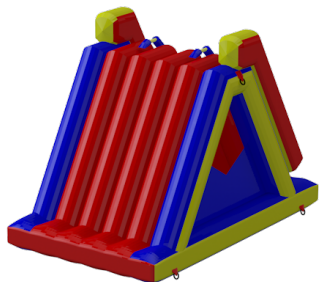

детские забеги

Класс: полоса препятствий для детей

Длина: 30 метров

Площадь для установки: 30x5 или 15x10 метров

Сложность: 2/5

familyRUN

семейные забеги

Класс: семейная полоса препятствий

Длина: 25 метров

Площадь для установки: 30x5

Сложность: 3/5

teamRUN

командные забеги

Класс: полоса препятствий для команд
Длина: 36 метров
Площадь для установки: 40x5 метров
Сложность: 4/5

waterRUN

ВОДНАЯ ГОНКА