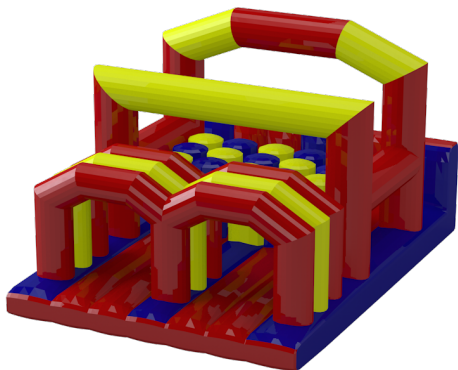

FUNRUN
ЗАБЕГИ ДЛЯ ВСЕХ

FunRun.by

kidsRUN
детские забеги

familyRUN
семейные забеги

teamRUN
командные забеги

NIN JAPARK
ПУТЬ ВОИНА

waterRUN
водные гонки

kidsRUN

детские забеги

Класс: полоса препятствий для детей

Длина: 30 метров

Площадь для установки: 30x5 или 15x10 метров

Сложность: 2/5

familyRUN

семейные забеги

Класс: семейная полоса препятствий

Длина: 25 метров

Площадь для установки: 30x5

Сложность: 3/5

teamRUN

командные забеги

Класс: полоса препятствий для команд
Длина: 36 метров
Площадь для установки: 40x5 метров
Сложность: 4/5

waterRUN

ВОДНАЯ ГОНКА

Длина: до 60 метров

Площадь для установки: 40x15 и ли 25x25 метров

Сложность: регулируемая 1/5 – 5/5

ВИД СВЕРХУ

FUNRUN

ЗАБЕГИ ДЛЯ ВСЕХ

FunRun.by

ВИДЕО