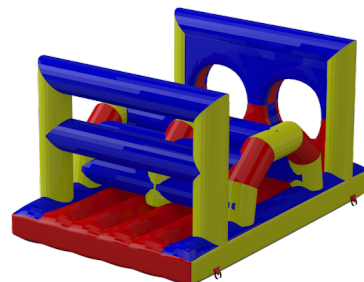

детские забеги

Класс: полоса препятствий для детей

Длина: 30 метров

Площадь для установки: 30x5 или 15x10 метров

Сложность: 2/5

familyRUN

семейные забеги

Класс: семейная полоса препятствий

Длина: 25 метров

Площадь для установки: 30x5

Сложность: 3/5

teamRUN

командные забеги

Класс: полоса препятствий для команд
Длина: 36 метров
Площадь для установки: 40x5 метров
Сложность: 4/5

waterRUN

ВОДНАЯ ГОНКА