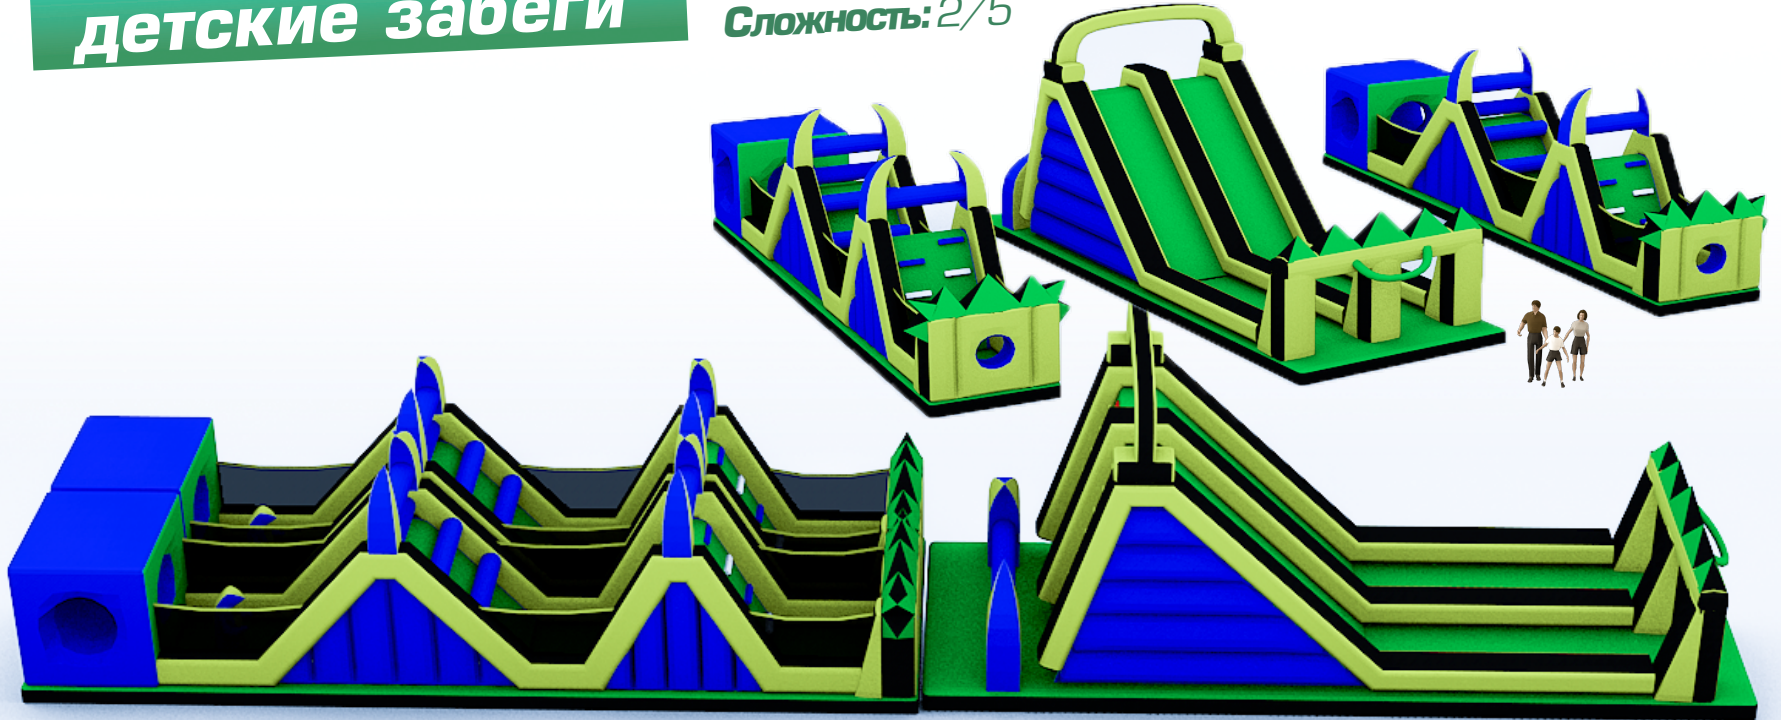

детские забеги

Класс: полоса препятствий для детей

Длина: 30 метров

Площадь для установки: 30x5 или 15x10 метров

Сложность: 2/5

familyRUN

семейные забеги

Класс: семейная полоса препятствий

Длина: 25 метров

Площадь для установки: 30x5

Сложность: 3/5

teamRUN

командные забеги

Класс: полоса препятствий для команд
Длина: 36 метров
Площадь для установки: 40x5 метров
Сложность: 4/5

waterRUN

ВОДНАЯ ГОНКА

Класс: водная полоса препятствий

Длина: до 100 метров

Площадь для установки: от 50 метров

Сложность: 5/5

Наши надувные препятствия могут устанавливаться как на земле, так и на воде.

NINJA PARK

ПУТЬ ВОИНА

Класс: Путь воина

Длина: до 60 метров

Площадь для установки: 40x15 и ли 25x25 метров

Сложность: регулируемая 1/5 – 5/5

ВИД СВЕРХУ

FUNRUN

ЗАБЕГИ ДЛЯ ВСЕХ

FunRun.by

ВИДЕО