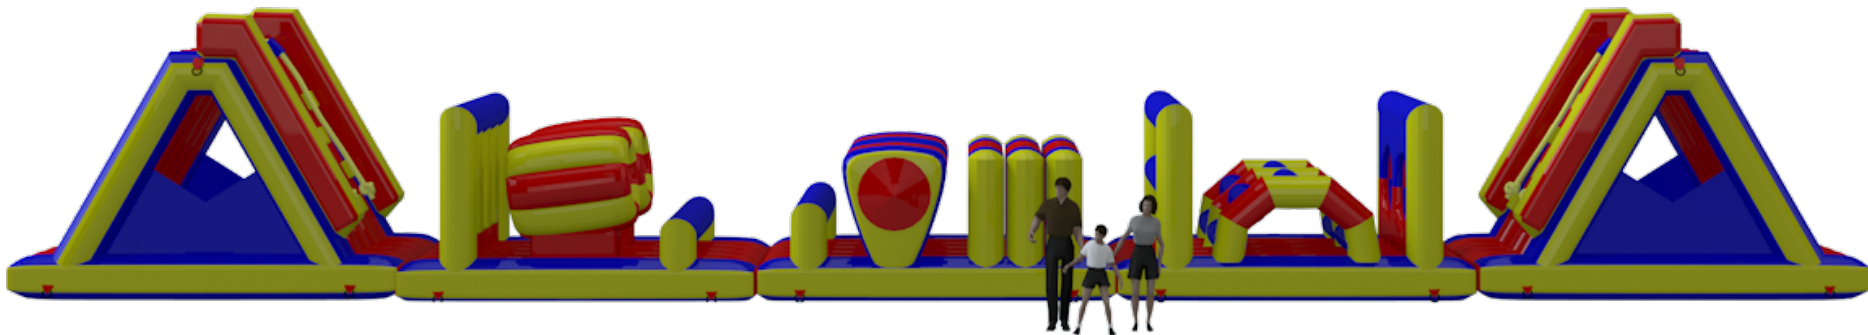

детские забеги

Класс: полоса препятствий для детей

Длина: 30 метров

Площадь для установки: 30x5 или 15x10 метров

Сложность: 2/5

familyRUN

семейные забеги

Класс: семейная полоса препятствий

Длина: 25 метров

Площадь для установки: 30x5

Сложность: 3/5

teamRUN

командные забеги

Класс: полоса препятствий для команд
Длина: 36 метров
Площадь для установки: 40x5 метров
Сложность: 4/5

waterRUN

ВОДНАЯ ГОНКА

Класс: водная полоса препятствий

Длина: до 100 метров

Площадь для установки: от 50 метров

Сложность: 5/5

Наши надувные препятствия могут устанавливаться как на земле, так и на воде.

NINJA PARK

ПУТЬ ВОИНА

Класс: Путь воина

Длина: до 60 метров

Площадь для установки: 40x15 и ли 25x25 метров

Сложность: регулируемая 1/5 – 5/5

ВИД СВЕРХУ

FUNRUN

ЗАБЕГИ ДЛЯ ВСЕХ

FunRun.by

ВИДЕО