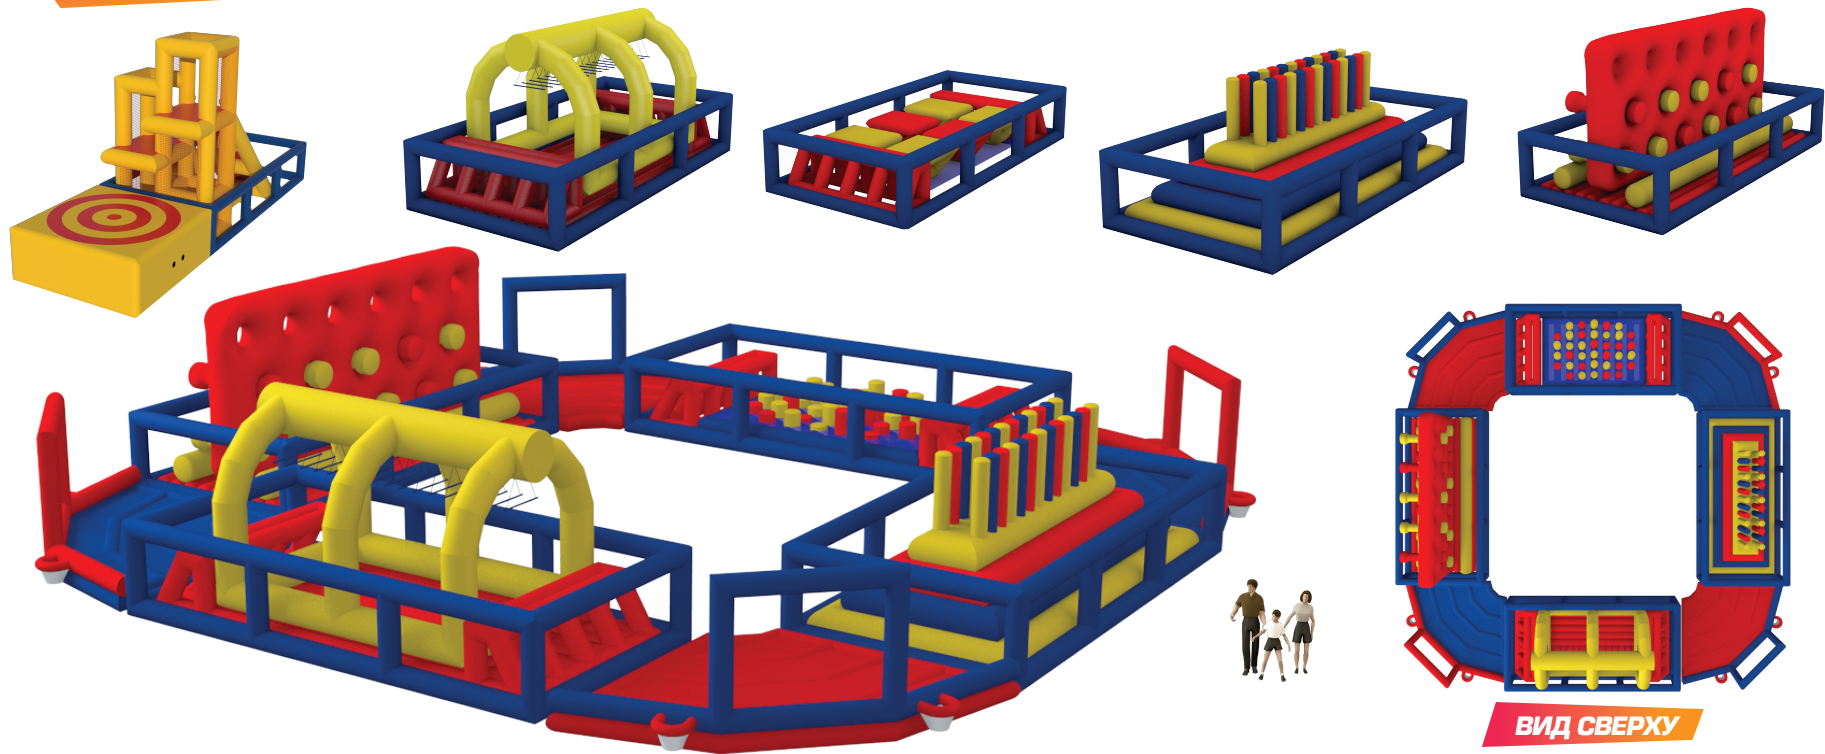

детские забеги

Класс: полоса препятствий для детей

Длина: 30 метров

Площадь для установки: 30x5 или 15x10 метров

Сложность: 2/5

familyRUN

семейные забеги

Класс: семейная полоса препятствий

Длина: 25 метров

Площадь для установки: 30x5

Сложность: 3/5

teamRUN

командные забеги

Класс: полоса препятствий для команд
Длина: 36 метров
Площадь для установки: 40x5 метров
Сложность: 4/5

waterRUN

ВОДНАЯ ГОНКА

Класс: водная полоса препятствий

Длина: до 100 метров

Площадь для установки: от 50 метров

Сложность: 5/5

Наши надувные препятствия могут устанавливаться как на земле, так и на воде.

NINJA PARK

ПУТЬ ВОИНА

Класс: Путь воина

Длина: до 60 метров

Площадь для установки: 40x15 и ли 25x25 метров

Сложность: регулируемая 1/5 – 5/5

ВИД СВЕРХУ

FUNRUN

ЗАБЕГИ ДЛЯ ВСЕХ

FunRun.by

ВИДЕО