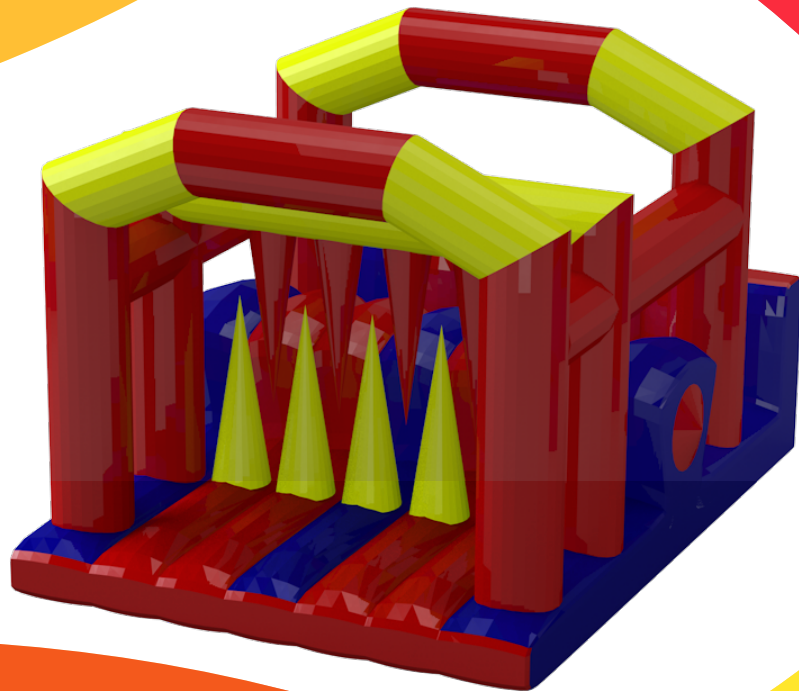

FUNRUN
ЗАБЕГИ ДЛЯ ВСЕХ

FunRun.by