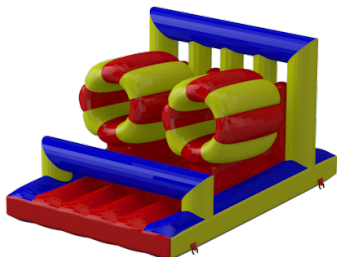

детские забеги

Класс: полоса препятствий для детей

Длина: 30 метров

Площадь для установки: 30x5 или 15x10 метров

Сложность: 2/5

familyRUN

семейные забеги

Класс: семейная полоса препятствий

Длина: 25 метров

Площадь для установки: 30x5

Сложность: 3/5

teamRUN

командные забеги

Класс: полоса препятствий для команд
Длина: 36 метров
Площадь для установки: 40x5 метров
Сложность: 4/5

waterRUN

ВОДНАЯ ГОНКА