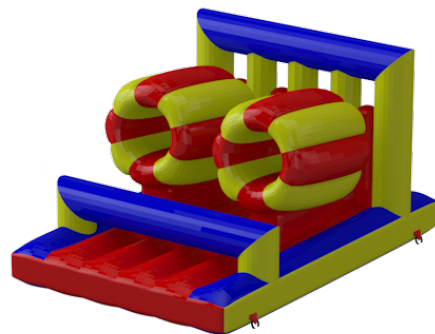

FUNRUN
ЗАБЕГИ ДЛЯ ВСЕХ

FunRun.by

kidsRUN
детские забеги

familyRUN
семейные забеги

teamRUN
командные забеги

NIN JAPARK
ПУТЬ ВОИНА

waterRUN
водные гонки

kidsRUN

детские забеги

Класс: полоса препятствий для детей

Длина: 30 метров

Площадь для установки: 30x5 или 15x10 метров

Сложность: 2/5

familyRUN

семейные забеги

Класс: семейная полоса препятствий

Длина: 25 метров

Площадь для установки: 30x5

Сложность: 3/5

teamRUN

командные забеги

Класс: полоса препятствий для команд
Длина: 36 метров
Площадь для установки: 40x5 метров
Сложность: 4/5

waterRUN

ВОДНАЯ ГОНКА

Длина: до 60 метров

Площадь для установки: 40x15 и ли 25x25 метров

Сложность: регулируемая 1/5 – 5/5

ВИД СВЕРХУ

FUNRUN

ЗАБЕГИ ДЛЯ ВСЕХ

FunRun.by

ВИДЕО